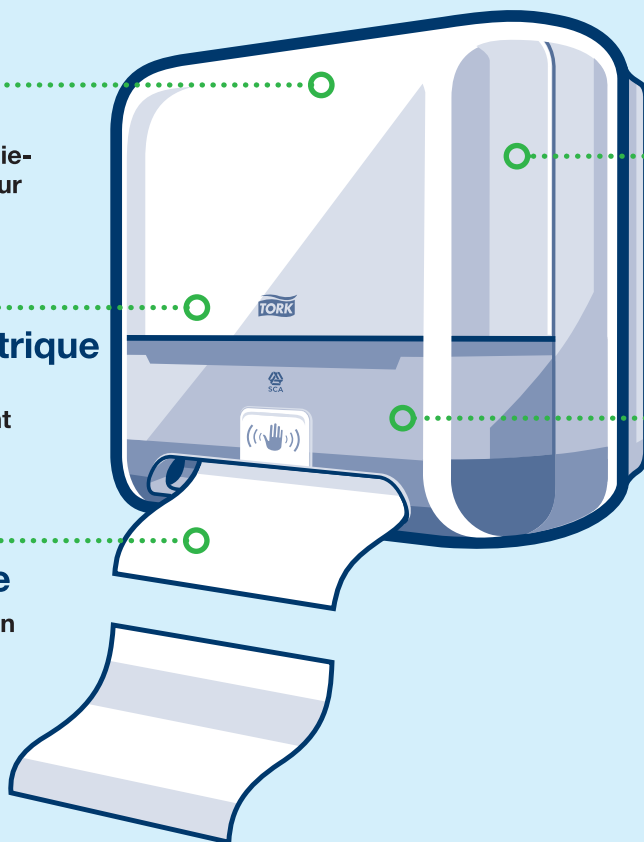

L'ajout de fonctionnalités intelligentes permet une réduction de la consommation d'énergie et de consommables mais aussi une diminution du temps de maintenance et de rechargement. Quels que soient vos besoins, trouvez la solution qui vous convient parmi notre choix de distributeurs en deux couleurs et nos cinq consommables en rouleaux. Enfin, le plus important, vous pouvez compter sur une entière satisfaction de vos utilisateurs ou visiteurs avec ce distributeur.

Un distributeur d'essuie-mains électronique sur lequel on peut compter

Mise en veille

Après un temps d'inactivité, mise à disposition d'un essuie-mains puis mise en veille pour économiser l'énergie

Deux options d'alimentation électrique

Fiabilité de fonctionnement sur piles ou sur branchement secteur au choix

4 longueurs de formats possible

Contrôle de la consommation d'essuie-mains :
20 cm, 25 cm, 35 cm
et 45 cm

Maintenance facile

Facilité d'utilisation, de réglages et de rechargement grâce au panneau de commandes situé juste en dessous du capot

Indicateur LED du niveau de consommable

Permet de visualiser quand recharger sans ouvrir le distributeur

Disponible également en couleur noire